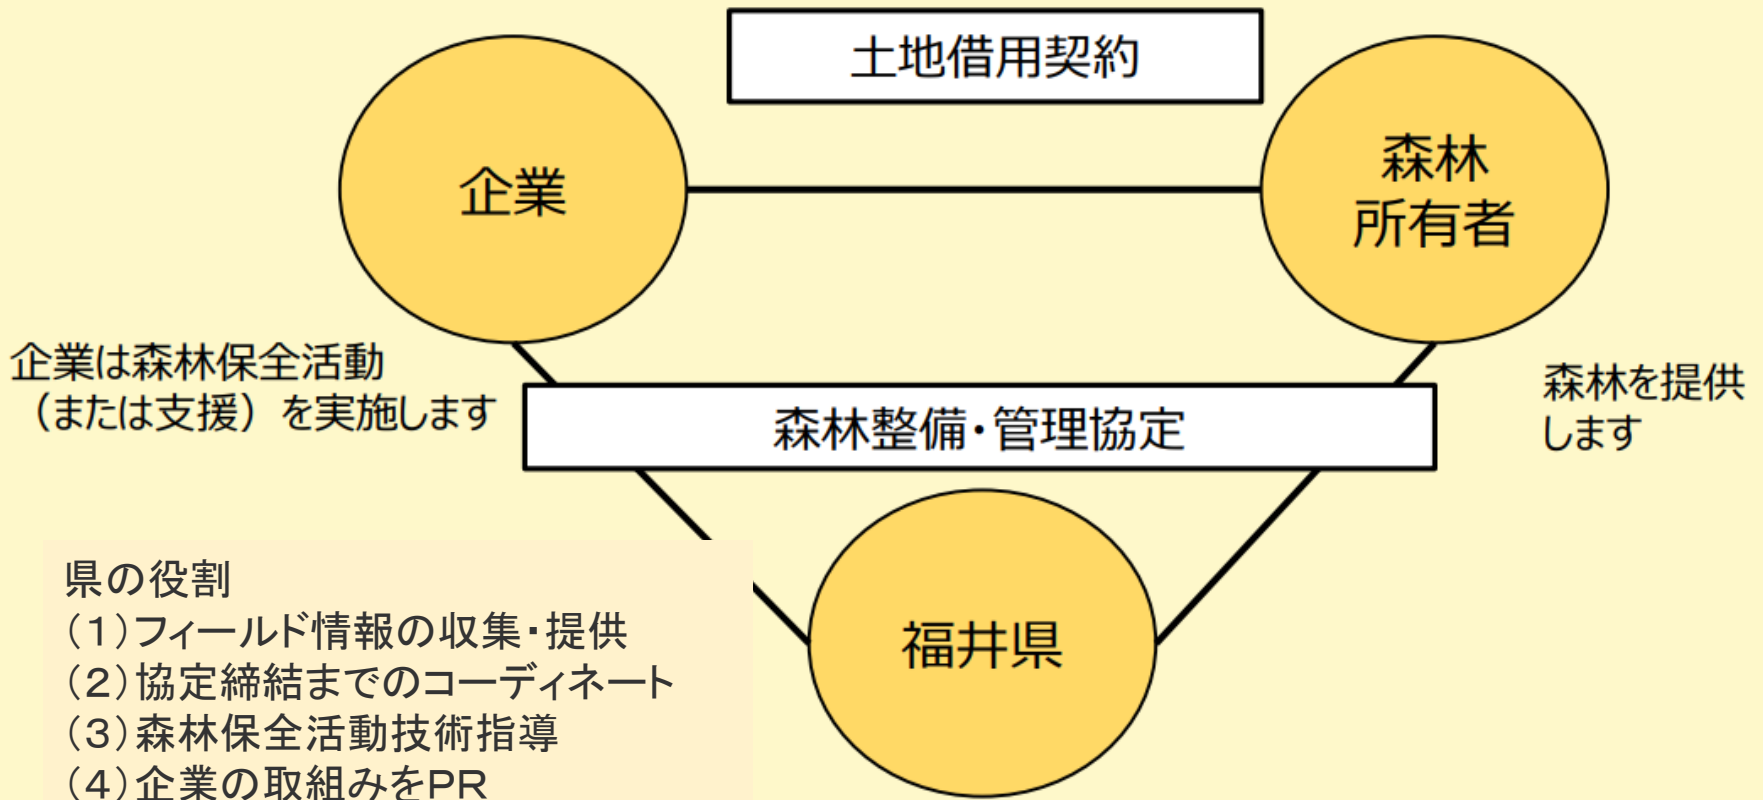

2 「企業の森づくり活動」のしくみ（概要）

伐採跡地や手入れの進まない森林を所有者から無償で借り受け、企業・県・森林所有者の3者で森林整備・管理協定を結び、企業や地域住民等が植栽や下草刈りなどに参加しながら、目的に合わせた森づくりを行います。