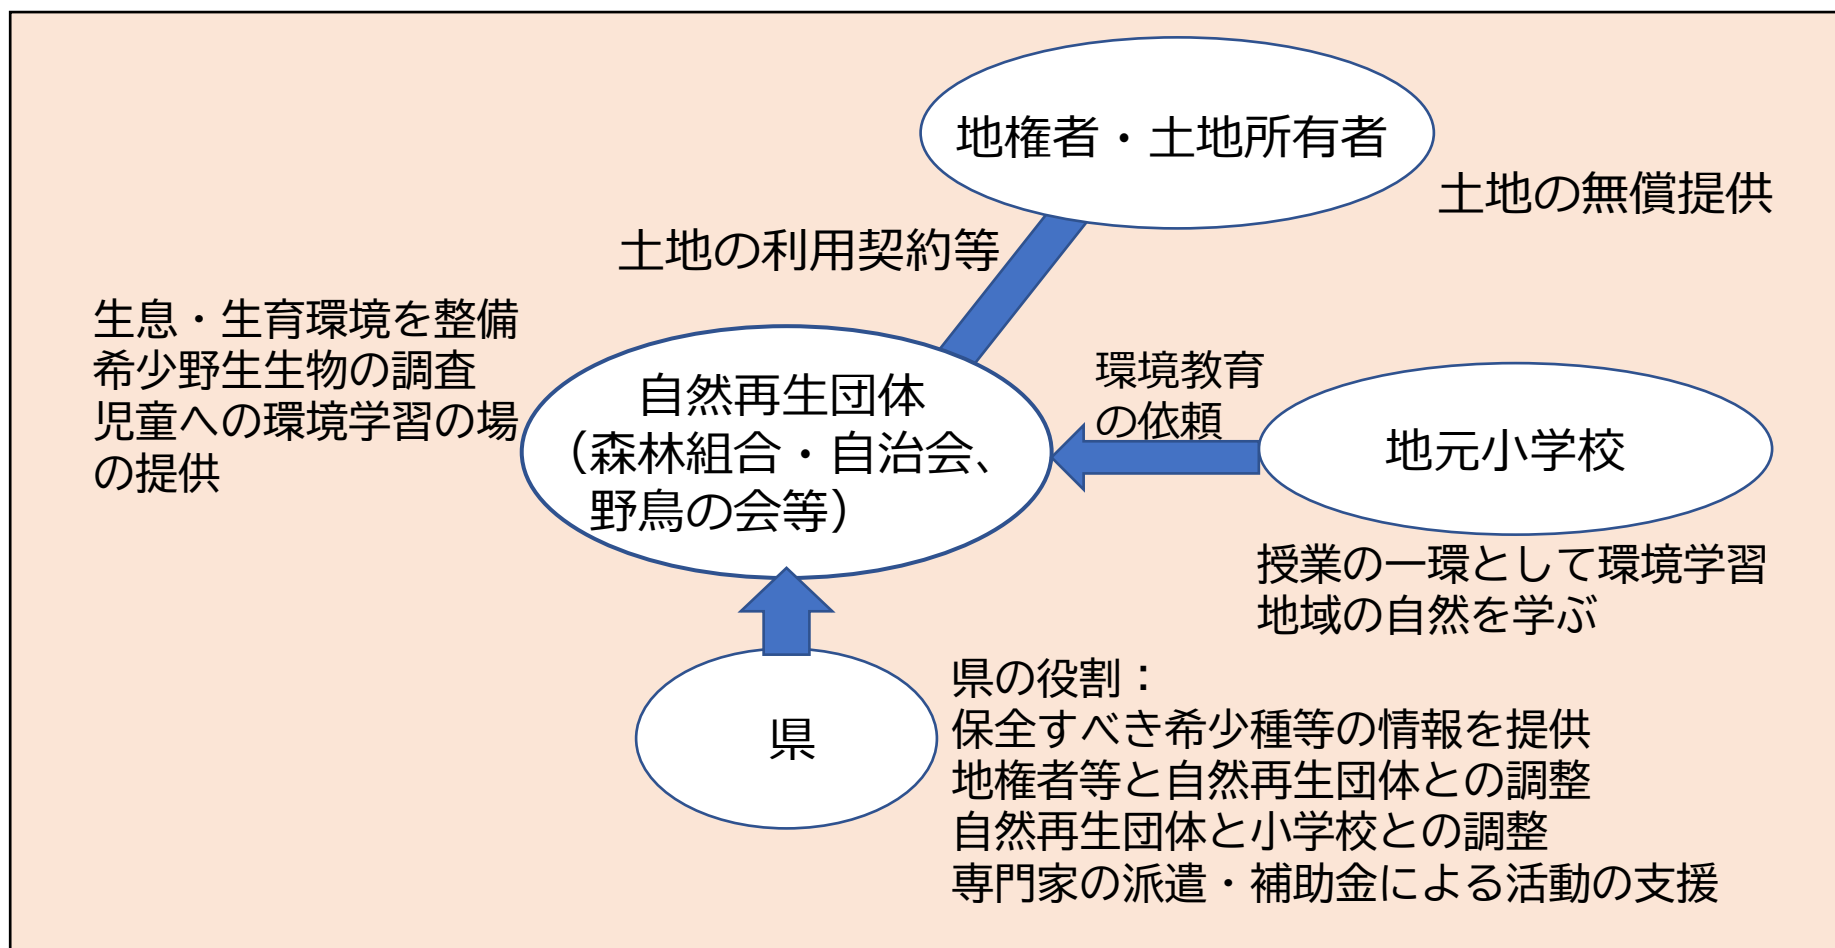

2 「残そう・伝えよう！」生きものの保全事業の体制

自然再生団体等が、放置された里地里山や湿地等において、地権者等から土地利用の承諾を得て、小学校とともに、希少野生生物の生息・生育調査や環境を整備し、希少な野生動植物を継続的に保全します。